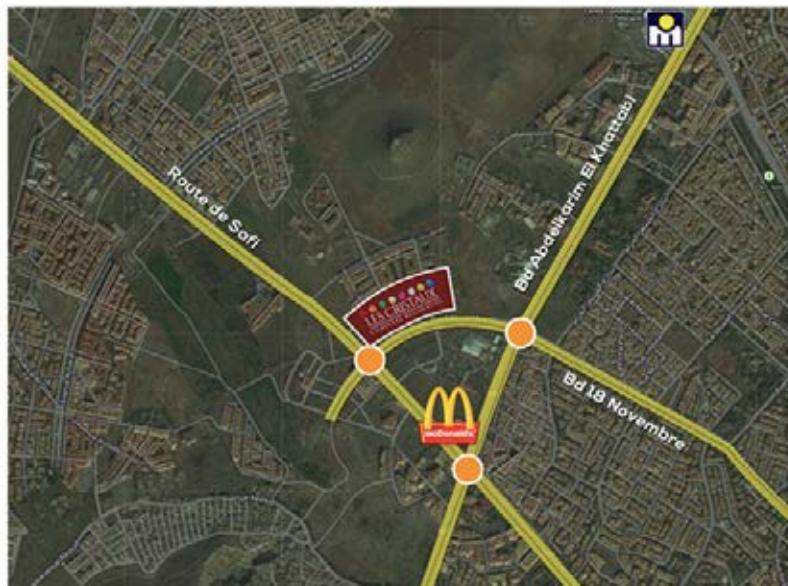

UN PROJET FAIT POUR VOUS

Situé dans un environnement calme et serein en plein cœur de GUELIZ, résidence LE RUBIS est le projet idéal pour acquérir de beaux appartements de standing agréablement agencés.

Ces appartements se distinguent par plusieurs avantages qui sont détaillés dans l'avant dernière page.

PLAN DE SITUATION

UN EMPLACEMENT UNIQUE

- à 3 heures des grandes capitales européennes
- à 10 minutes de l'aéroport
- en plein coeur de GUELIZ
- à 10 minutes de JAMAA EL FNA

F2

Surface | 61m²

POURQUOI INVESTIR AU PROJET LES CRISTAUX ?

La situation : situé en plein cœur de Gueliz derrière Mc Donald (Route de casa), à 10 min de l'aéroport, vous profitez d'un emplacement exceptionnel